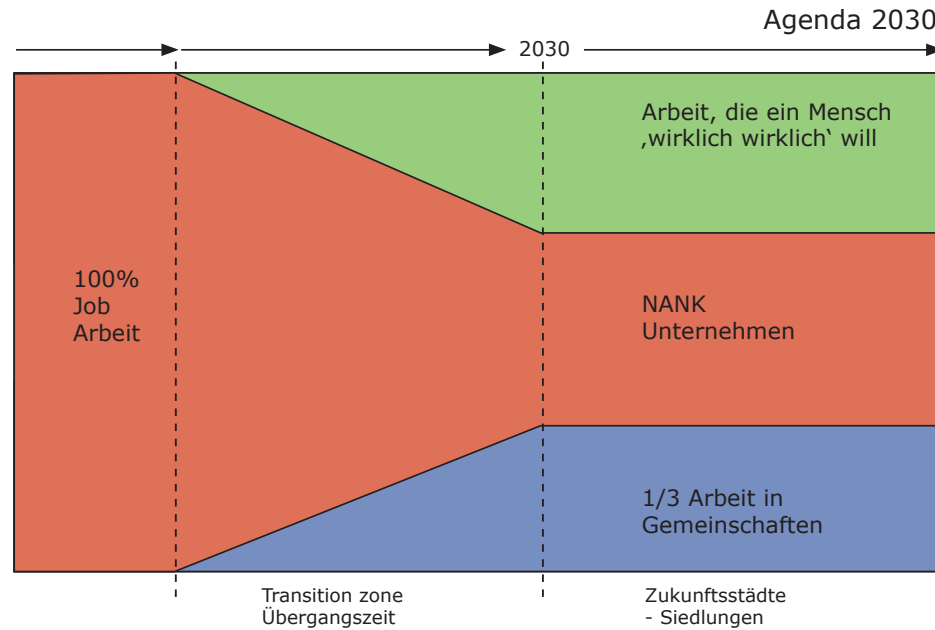

# Neue Arbeit - Neue Kultur New Work - New Culture

„Ein Versuch über „Neue Arbeit“  
so viel wie möglich in einem einzigen  
Bild auszudrücken.“

**Frithjof Bergmann**  
[www.newworknewculture.org](http://www.newworknewculture.org)  
**Netzwerk D | A | CH**  
[www.neuearbeit-neuekultur.de](http://www.neuearbeit-neuekultur.de)  
**Freiburger Forum**  
[www.ttfreiburg.de/forum-arbeit/](http://www.ttfreiburg.de/forum-arbeit/)

Format:  
210 x 100 mm

**NANK** neueArbeitneueKultur

Zukunftsstädte  
- Siedlungen

Transition zone  
Übergangszeit

---

---

---