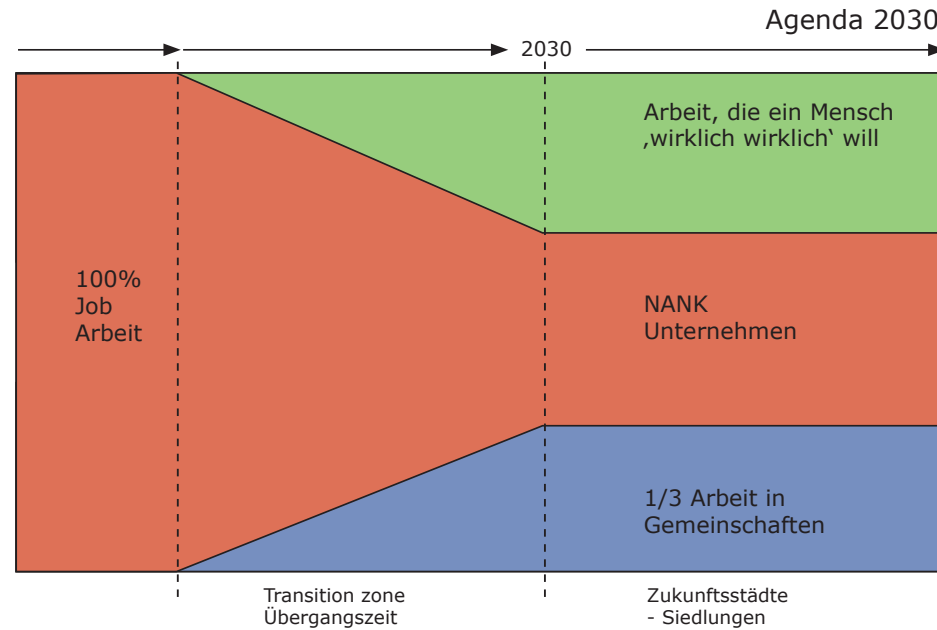

Neue Arbeit - Neue Kultur New Work - New Culture

„Ein Versuch über „Neue Arbeit“
so viel wie möglich in einem einzigen
Bild auszudrücken.“

Frithjof Bergmann
www.newworknewculture.org
Netzwerk D | A | CH
www.neuearbeit-neuekultur.de
Freiburger Forum
www.ttfreiburg.de/forum-arbeit/

NANK neue Arbeit neue Kultur

sich die Ernte teilen

**Solidarische
Landwirtschaft**

Zukunftsstädte
- Siedlungen

Transition zone
Übergangszeit